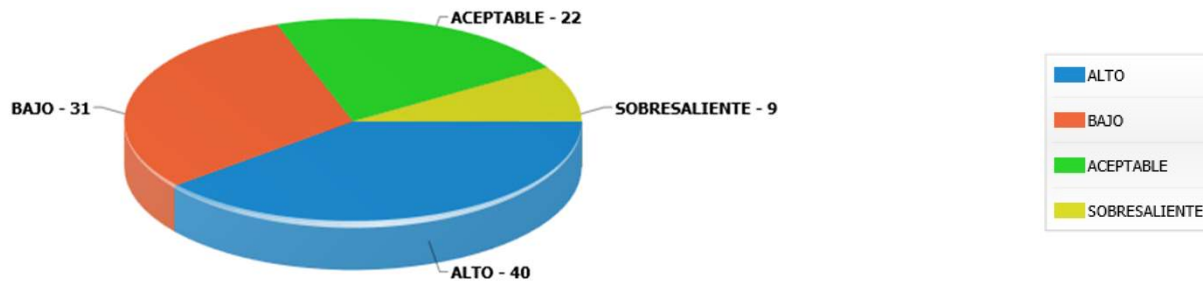

Resultados Evaluaciones de desempeño 2017

Fuente : Proceso Evaluación del Desempeño , CNFL.

Rangos de Evaluación	Cantidad Evaluaciones	Porcentaje de Evaluaciones	Nota Promedio
Sobresaliente	9	8,82%	105,04
Alto	40	39,22%	100,00
Aceptable	22	21,57%	91,45
Bajo	31	30,39%	87,50
Total de Evaluaciones	102	Nota Promedio General : 94,80	